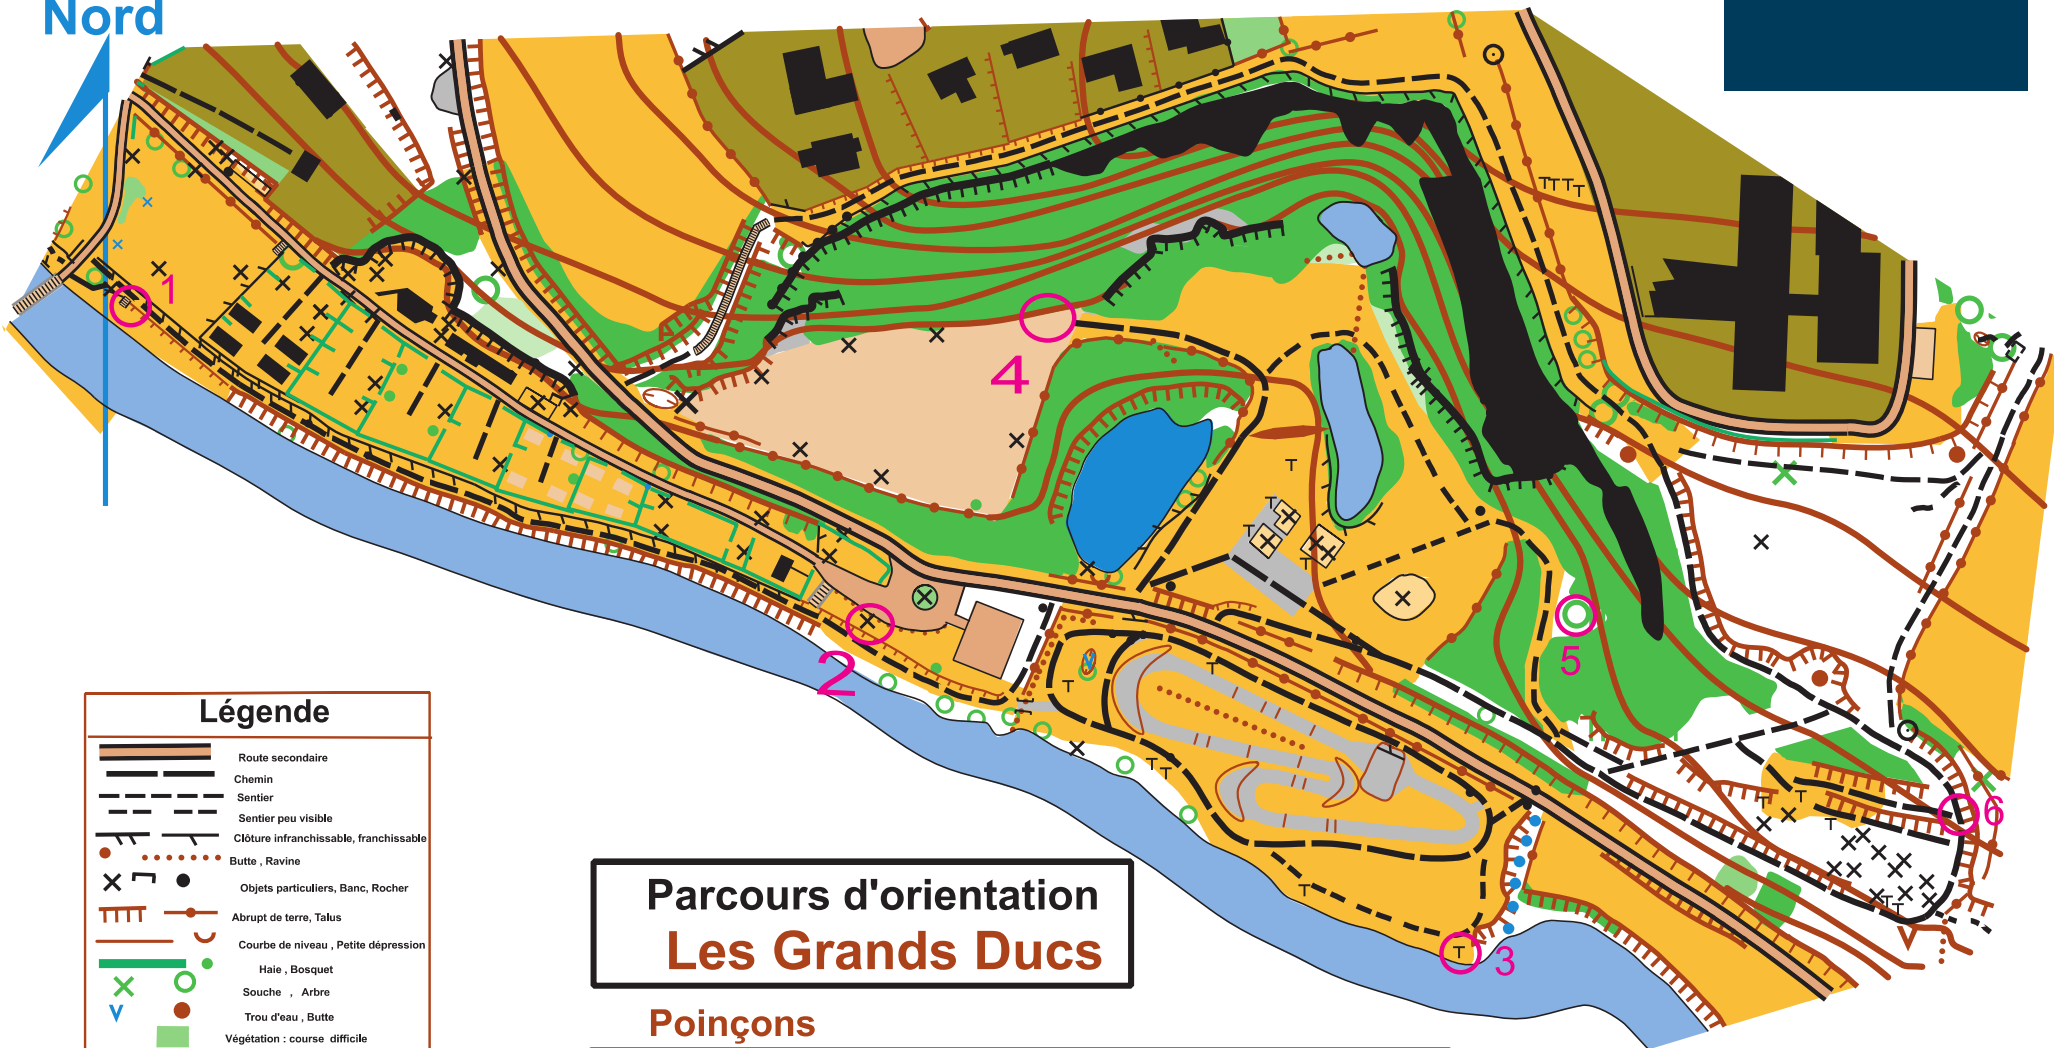

Echelle : 1/2000

MILIN DUC

Nord

Légende

	Route secondaire
	Chemin
	Sentier
	Sentier peu visible
	Clôture infranchissable, franchissable
	Butte, Ravine
	Objets particuliers, Banc, Rocher
	Abrupt de terre, Talus
	Courbe de niveau, Petite dépression
	Haie, Bosquet
	Souche, Arbre
	Trou d'eau, Butte
	Végétation : course difficile
	Végétation : ralenti, Impénétrable
	Habitations, Terrain découvert
	terrain privé, zone sablonneuse
	Etang, Terrain cultivé

Parcours d'orientation Les Grands Ducs

Poinçons

1	2	3	4	5	6
---	---	---	---	---	---