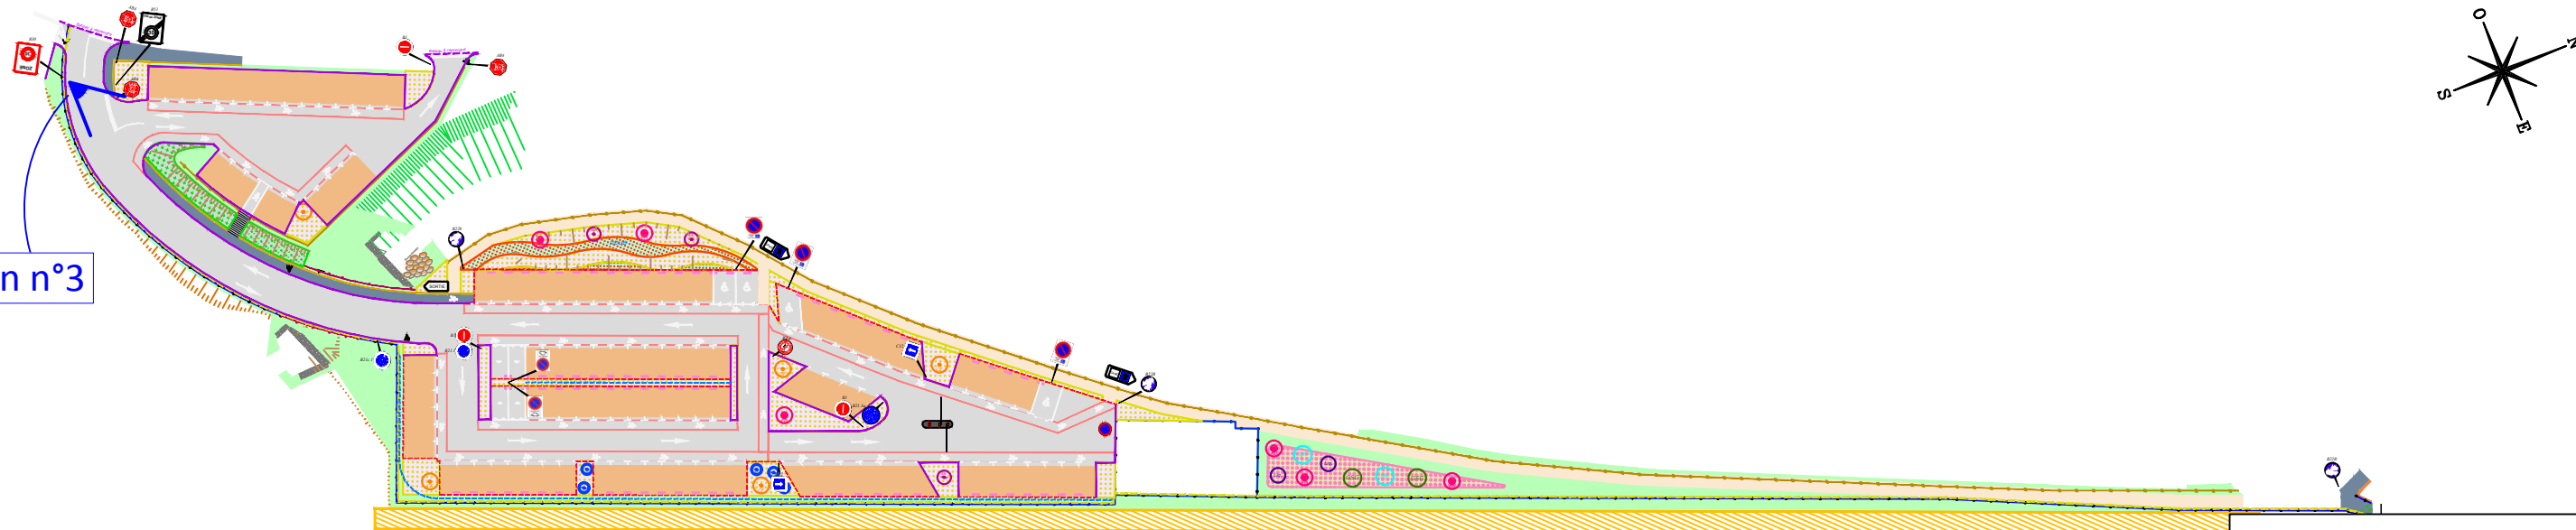

Insertion n°3

Echelle: 1/1000

Insertion n°3

Lannion Trégor Communauté  
1 rue monge  
BP10761  
22300 Lannion  
Tél: 02.96.05.93.82

Nota: Ce document est la propriété de LTC,  
reproduction interdite sans autorisation.

## Aménagement secteur de la gare