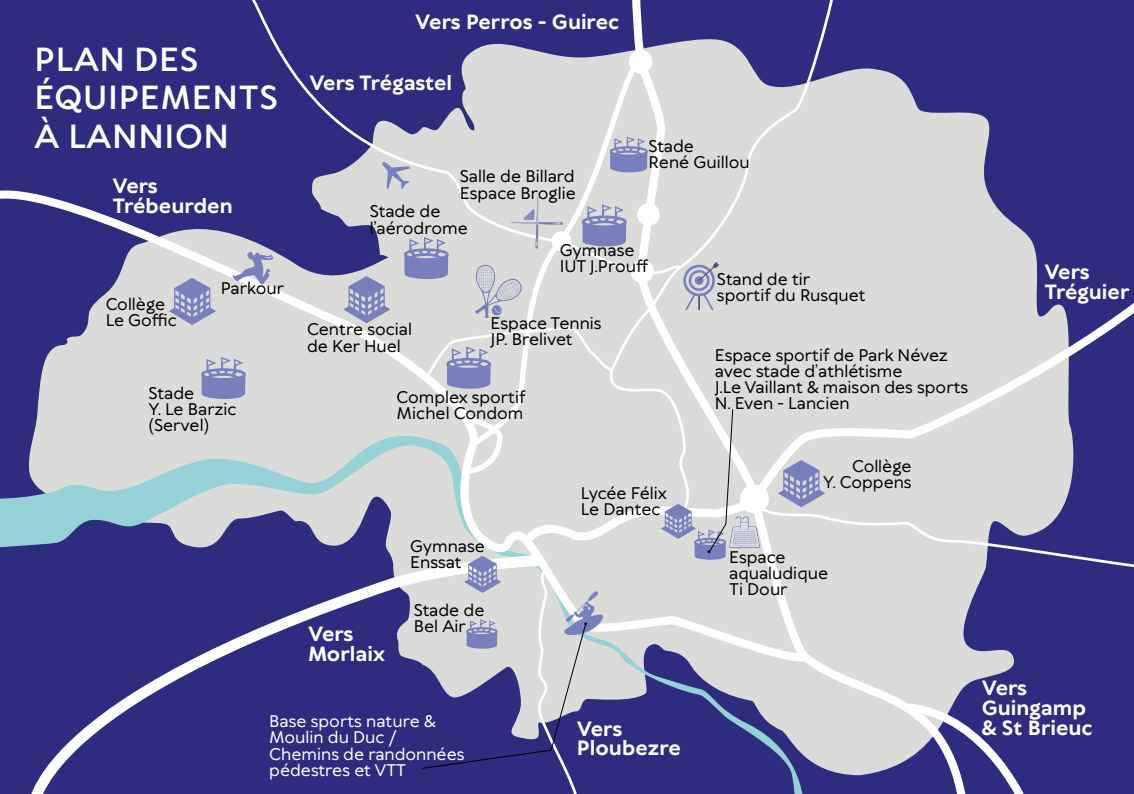

PLAN DES ÉQUIPEMENTS À LANNION